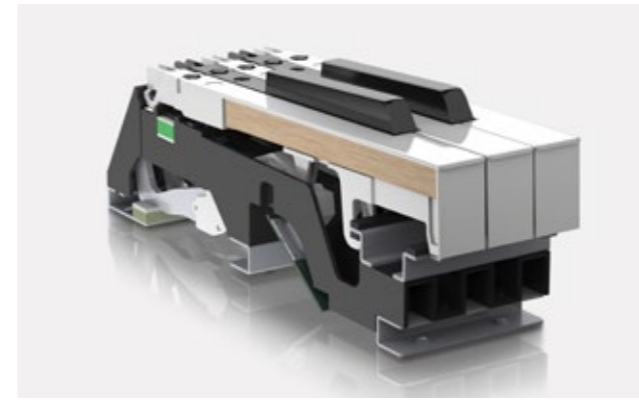

KLEUROPTIES

Polished Ebony

Polished White

Charcoal Black

10
YEAR
WARRANTY

LX706

DE HIGH-END HUISKAMERPIANO MET ZES-LUIDSPREKERSYSTEEM,
VLEUGELKLANK EN RUIMTELIJKE EFFECTEN

Voor pianisten die de Roland LX700 serie overwegen, en op zoek zijn naar de juiste balans tussen functies en prijs, loont het de moeite om de LX706 van naderbij te bekijken. De LX706 is ontworpen voor veeleisende pianisten. Hij bevindt zich in het midden van de LX700-serie. De LX706 biedt de klassieke prestaties van een akoestische vleugel in een huisvriendelijk formaat. Net als bij het LX708 topmodel, beschikt hij over een keur aan authentieke pianoklanken en een dynamisch Hybrid Grand-klavier dat je creativiteit stimuleert. Maar met een compactere behuizing, een gesloten deksel en een systeem met zes luidsprekers, combineert de LX706 al die professionele prestaties aan een budgetvriendelijke prijs.