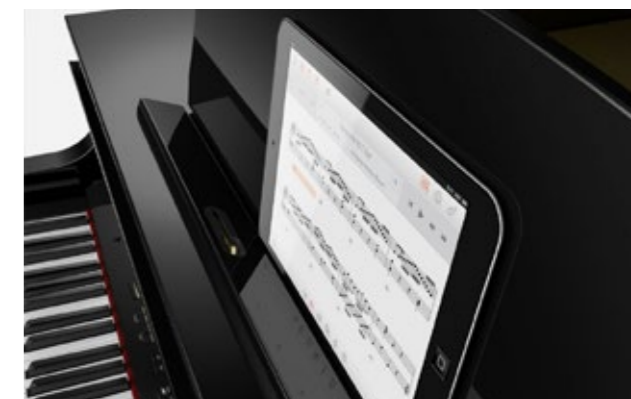

Stream draadloos audio door de ingebouwde speakers

Een van de leukste manieren om je pianovaardigheden te ontwikkelen is door mee te spelen met je favoriete nummers die op een smartphone zijn opgeslagen. Met zijn ingebouwde draadloze Bluetooth®-verbinding, gaat de GP607 nog een stap verder, door muziek te streamen via de krachtige interne speakers van de piano; wat resulteert in een inspirerende en immersieve ervaring, die je in het hart van de performance plaatst.