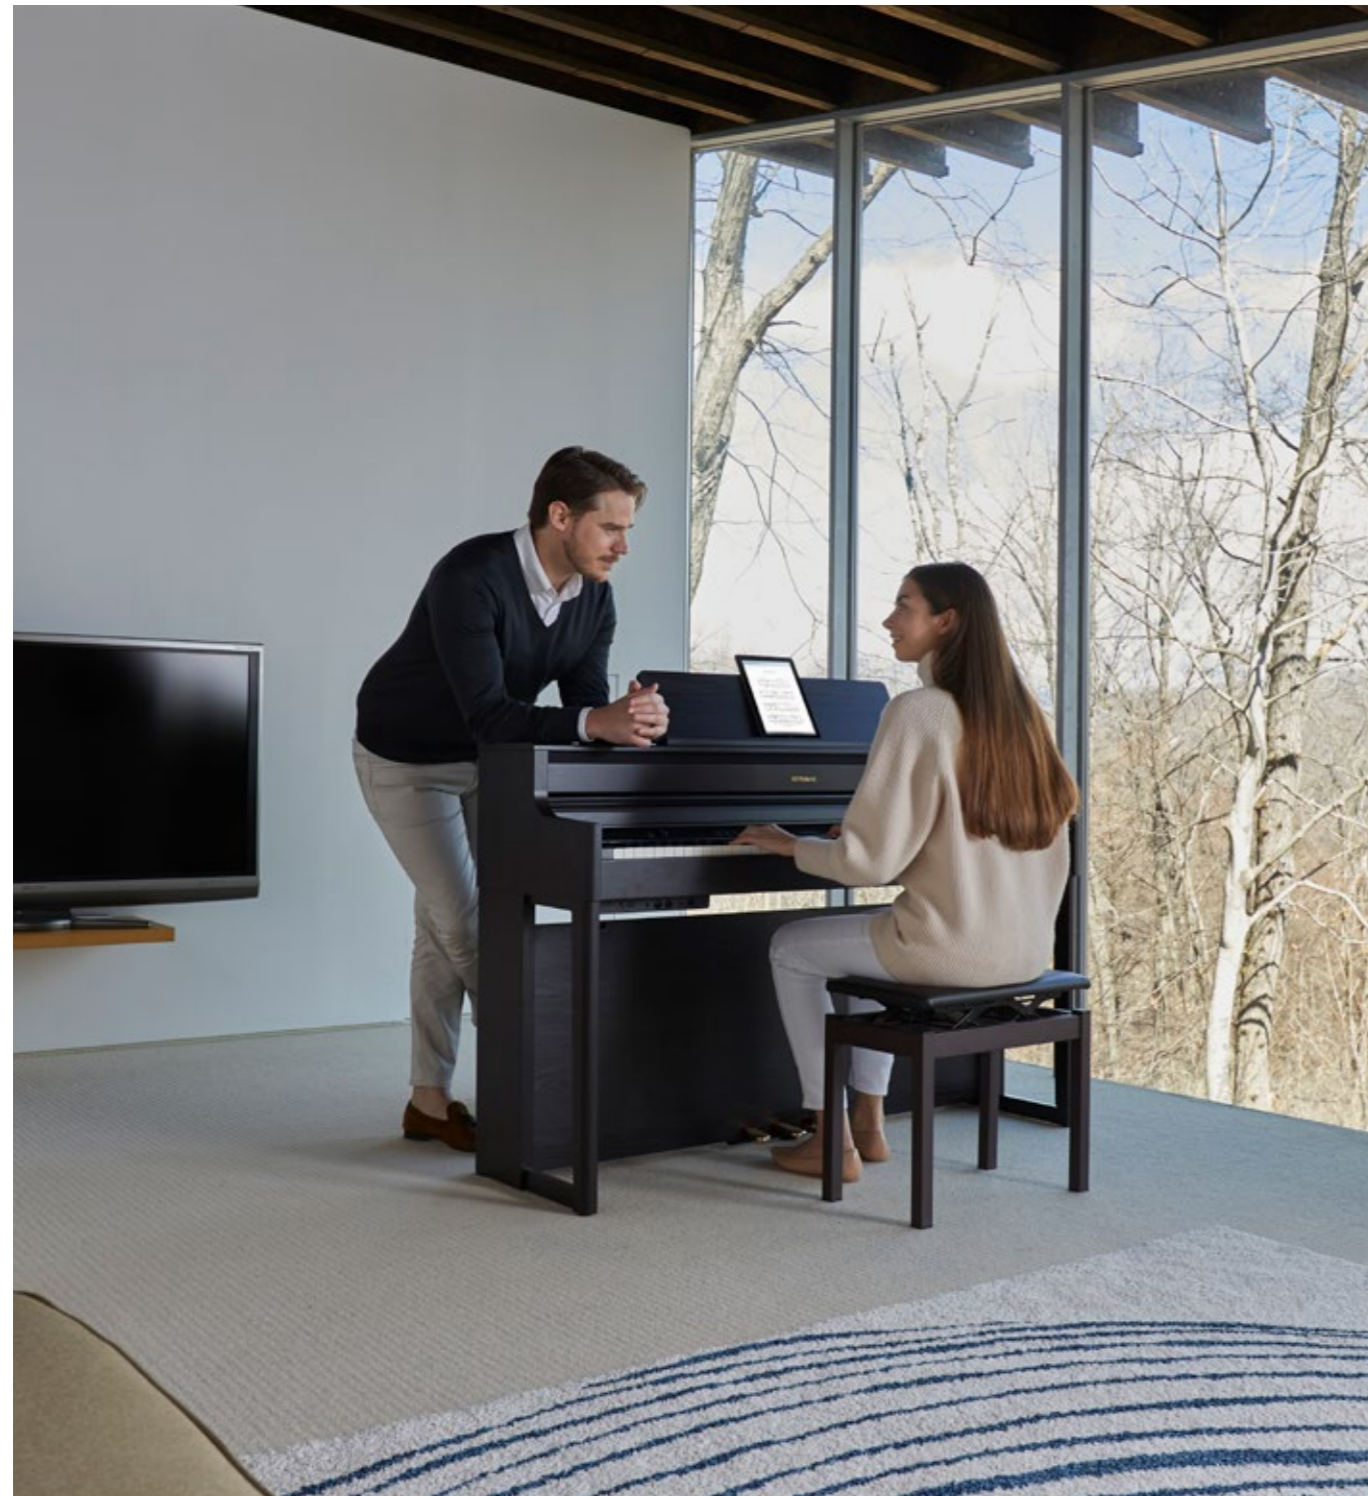

HP704

PREMIUM LOOK EN AUTHENTIEKE PIANO-TOUCH MET EEN VIER LUIDSPREKERS TELLEND AUDIOSYSTEEM.

De HP704 biedt de stijl, de prestaties en de loepzuivere geluidsprojectie die je verwacht van een premium studiopiano. Met zijn slanke en verfijnde behuizing maakt deze digitale piano een statement: ongeacht waar je hem bespeelt. Een scala aan afwerkingen zorgt ervoor dat hij overal past. Het geavanceerde PHA-50-klavier, de ingebouwde leerfuncties en de Bluetooth-connectiviteit met muziekapps zorgen ervoor dat je altijd geïnspireerd wordt om te spelen, te ontdekken en jezelf te verbeteren. De hoge, elegante kast herbergt een krachtig geluidssysteem met vier luidsprekers, dat een dynamische, ruimtevullende sound levert terwijl je speelt. Of terwijl je ontspant tijdens het streamen van je favoriete muziek.

Leer sneller met de Piano Every Day-app.

Piano leren spelen hoeft geen opgave te zijn. De Piano Every Day-app van Roland werkt op smartphones en tablets en communiceert met je HP704 piano via Bluetooth. Hij laat je meespelen met je favoriete nummers, en je performances opnemen zodat je ze kunt herbeluisteren voor zelfevaluatie. Al vanaf vijf minuten oefenen per dag ontwikkelen zo je muzikale vaardigheden.