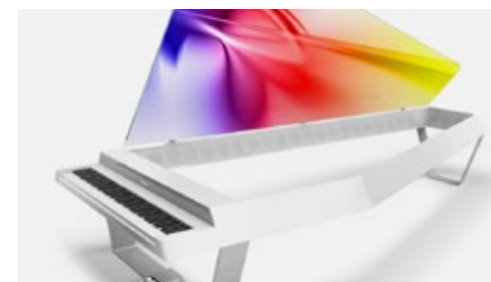

MET DE BLIK VOORUIT

Facet Grand Piano

Roland presenteert zijn visie op een digitale concertvleugel met het unieke GPX-F1 "Facet" concept

Al bijna 300 jaar verrijkt de piano ons leven en vervult ze een centrale rol binnen de muziek en cultuur. De piano speelt ook een belangrijke rol in de geschiedenis van Roland. Sinds het uitbrengen van de eerste volledig elektronische piano in 1973, streven we ernaar om de beste digitale piano's te creëren met behulp van onze state-of-the-art technologie. Ondertussen hebben we de klank en het gevoel verfijnd, om de behoeften te vervullen van pianisten van wereldniveau: op het podium en tijdens oefensessies. Maar we richten ons ook op het maken van piano's die er net zo goed uitzien als ze klinken. Met een grote interesse in het verkennen van de beperkingen van het traditionele pianodesign. Daarom daagden we in 2015 ontwerpers van over de hele wereld uit om de klassieke regels te overstijgen, en de piano van de toekomst te visualiseren. Via de Roland Digital Piano Design Awards werden deelnemers gevraagd om hun ultieme "Concert Grand Piano" te ontwerpen. En de "Facet Grand Piano" van Jong Chan Kim werd bekroond met de Grote Prijs, met een gedurfd, fris concept dat traditie respecteert maar ook nieuw terrein betreedt. Maar dat was nog maar het begin van een opmerkelijk verhaal, want Roland besloot om de Facet vleugelpiano tot leven te wekken: door een volledig bespeelbaar werkend model te creëren.