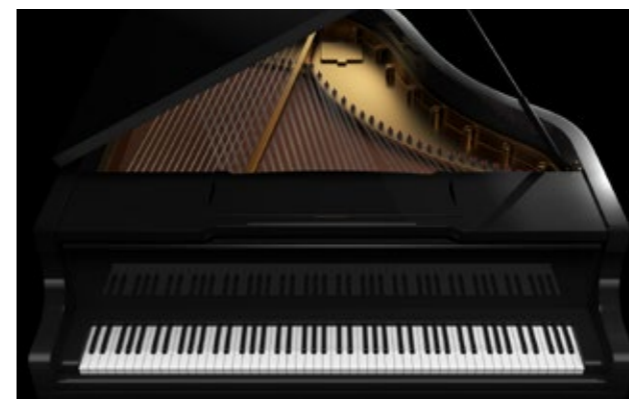

KLEUROPTIES

Polished Ebony

Polished White

10
YEAR
WARRANTY

GP607 Grand Piano

COMPACTE & BETAALBARE MINI-VLEUGELPIANO

Veel pianisten willen van een vleugelpiano graag het middelpunt van hun interieur maken; maar ze worden afgeschrikt door de forse investering, onderhoudskosten en loodzware afmetingen. De Roland GP607 is dé oplossing. Verkrijgbaar in gepolijst ebbenhout of gepolijst wit, biedt dit digitale model het onmiskenbare uiterlijk en speelcomfort van een klassieke vleugel. En dat samen met de authentieke klank die geleverd wordt door het ingebouwde 4.1-luidsprekersysteem, bestaande uit vier speakers en een woofer. Met een compactere kast (927x1407x949mm) en een concurrerende prijs is dit model de ideale instapper in de Roland premium GP-serie, bestaande uit digitale vleugelpiano's.