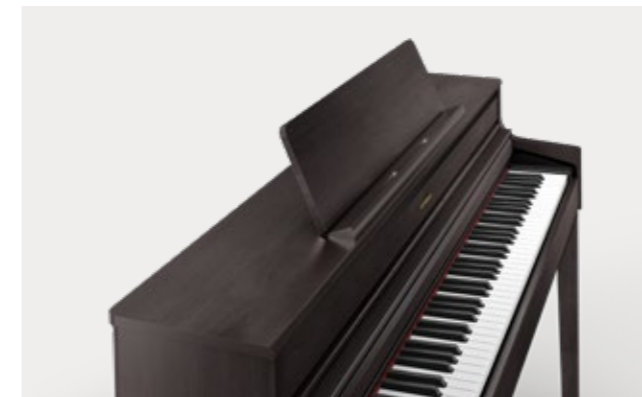

Eenvoudig en gesofisticeerd design

De designers van Roland focussen niet alleen op de sound, maar maken ook instrumenten die mooi zijn om naar te kijken wanneer je ze niet bespeelt. Van de aantrekkelijke behuizing tot de elegante voorpoten en verfijnde rondingen gebaseerd op het ontwerpconcept van de Roland LX-topserie: de HP704 is een statement op zich. Elke afwerking is zorgvuldig geselecteerd en vervaardigd, zodat je een piano kunt kiezen die écht thuis hoort in je woonkamer.